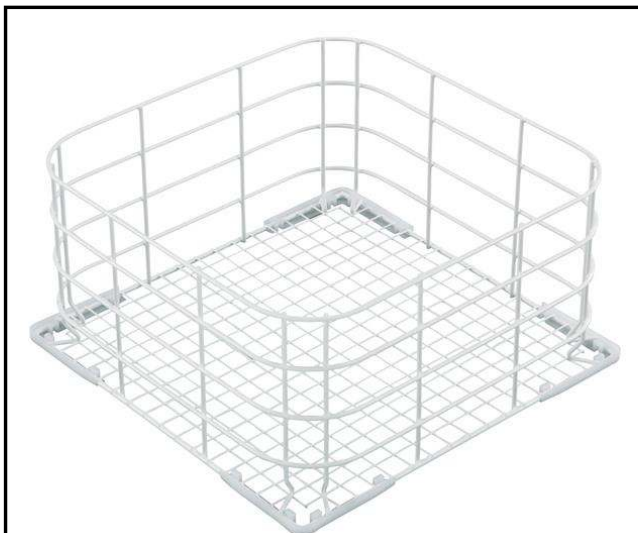

Laverie
casiers 49 verres
395X395X200mm

REPÈRE # _____

MODELE # _____

NOM # _____

SIS # _____

AIA # _____

867054 (WTAC03)

Casier à verres en fil acier
rilsan 395x395 mm hauteur
20mm pour lave-verres

Description courte

Repère No. _____

PANIER POUR VERRES-395X395X200 MM

APPROBATION: _____

Capacité

Glass capacity:	49
Max. glass size - height	70 mm
Max. glass size - diameter	60 mm

Informations générales

Largeur extérieure	395 mm
Profondeur extérieure	395 mm
Hauteur extérieure	200 mm
Poids net :	2 kg